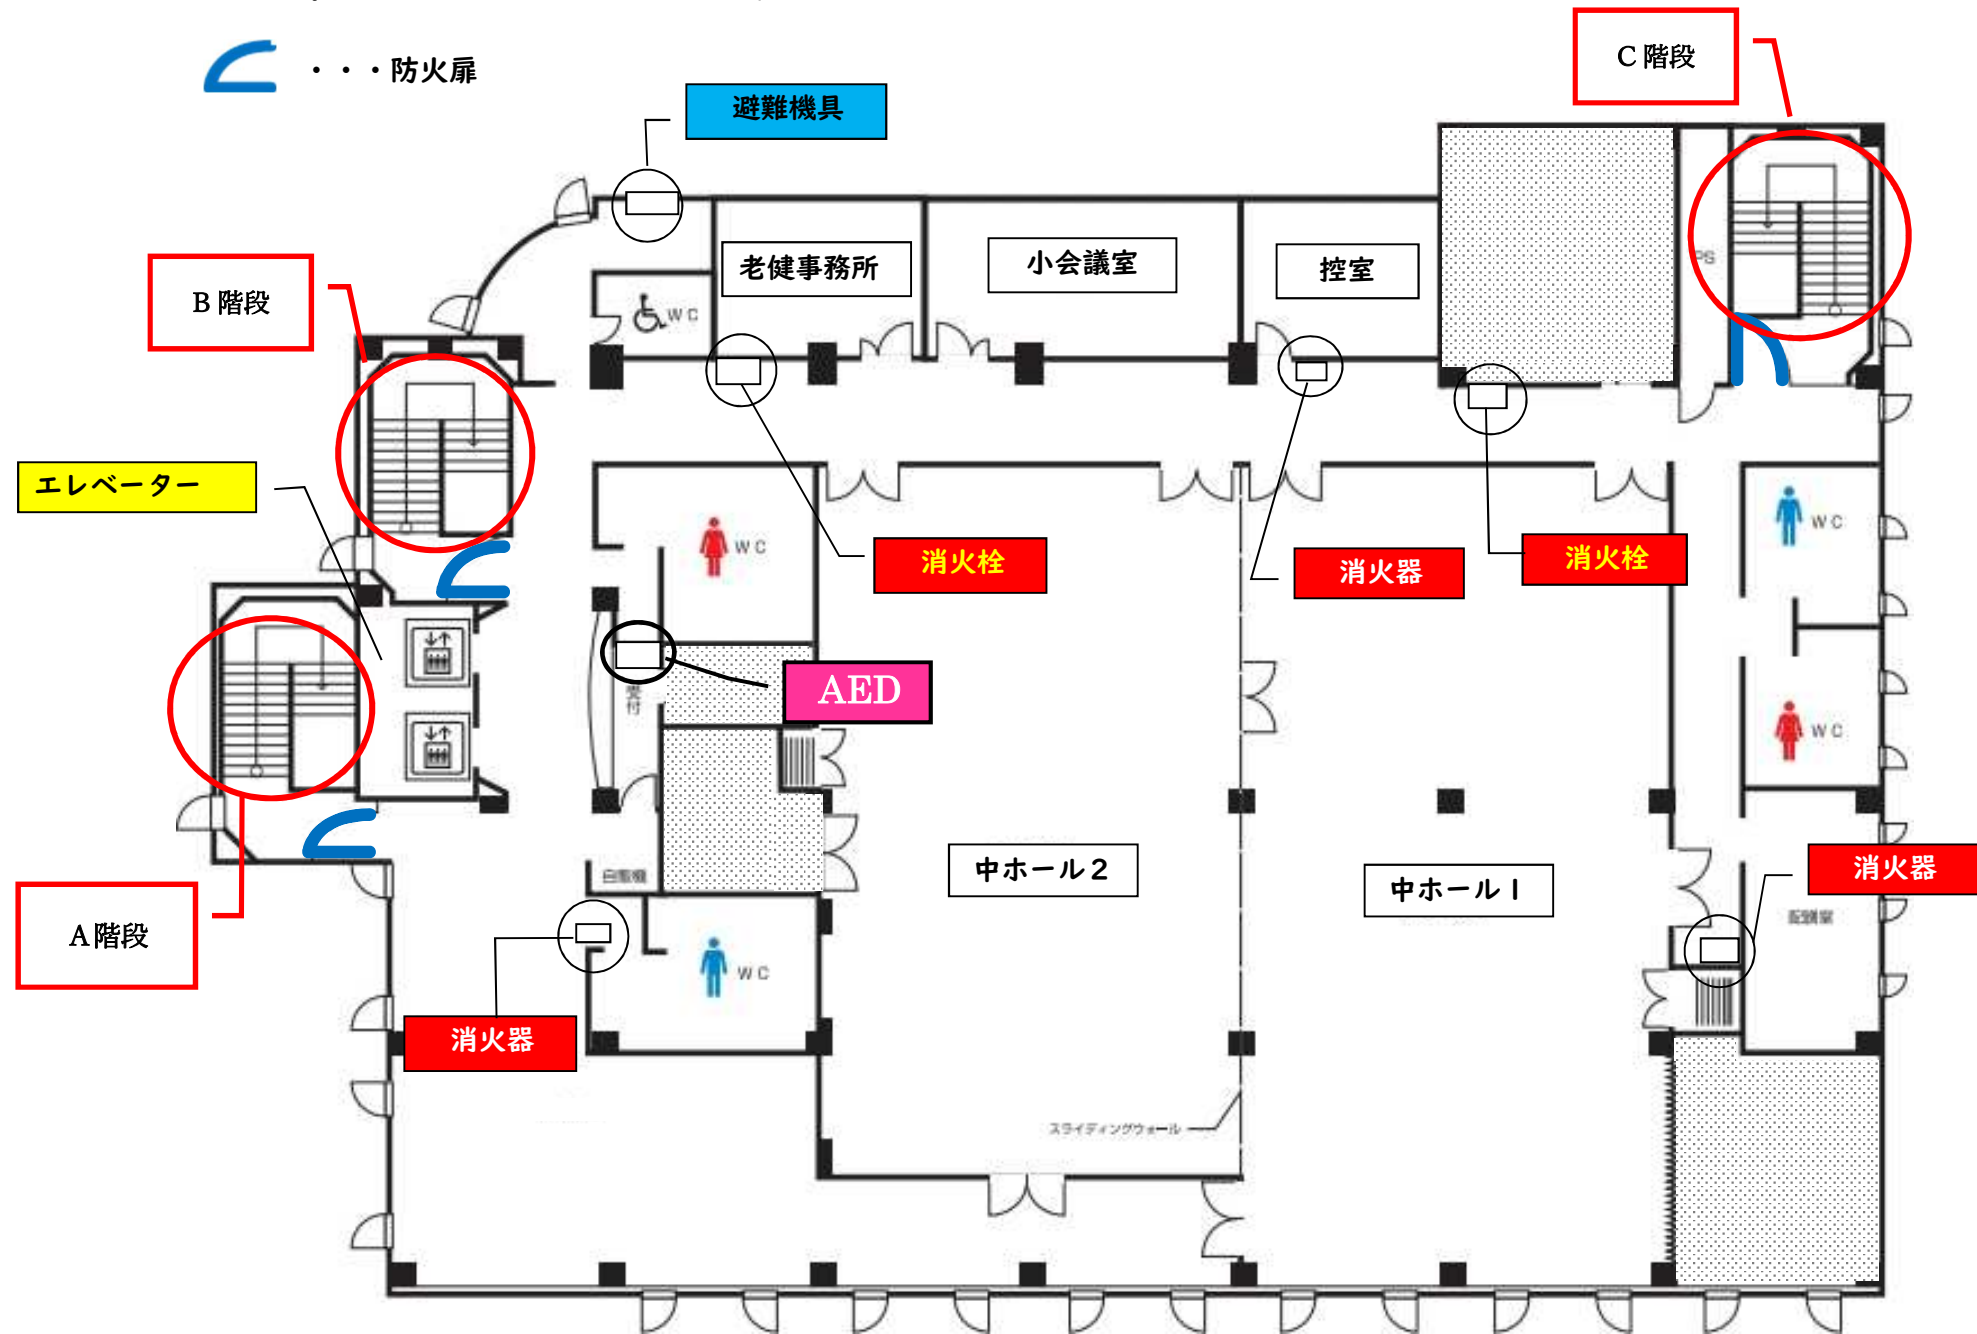

# 3階 フロア

## 常設席数

スクール形式

中ホール1

120席

中ホール2

96席

少人数からお申し込みいただける中ホールは目的にあったスペースで会議・研修会・学会等多目的にご利用いただけます。

# 3F 中ホール フロア図

防火扉

ナポリ通り側