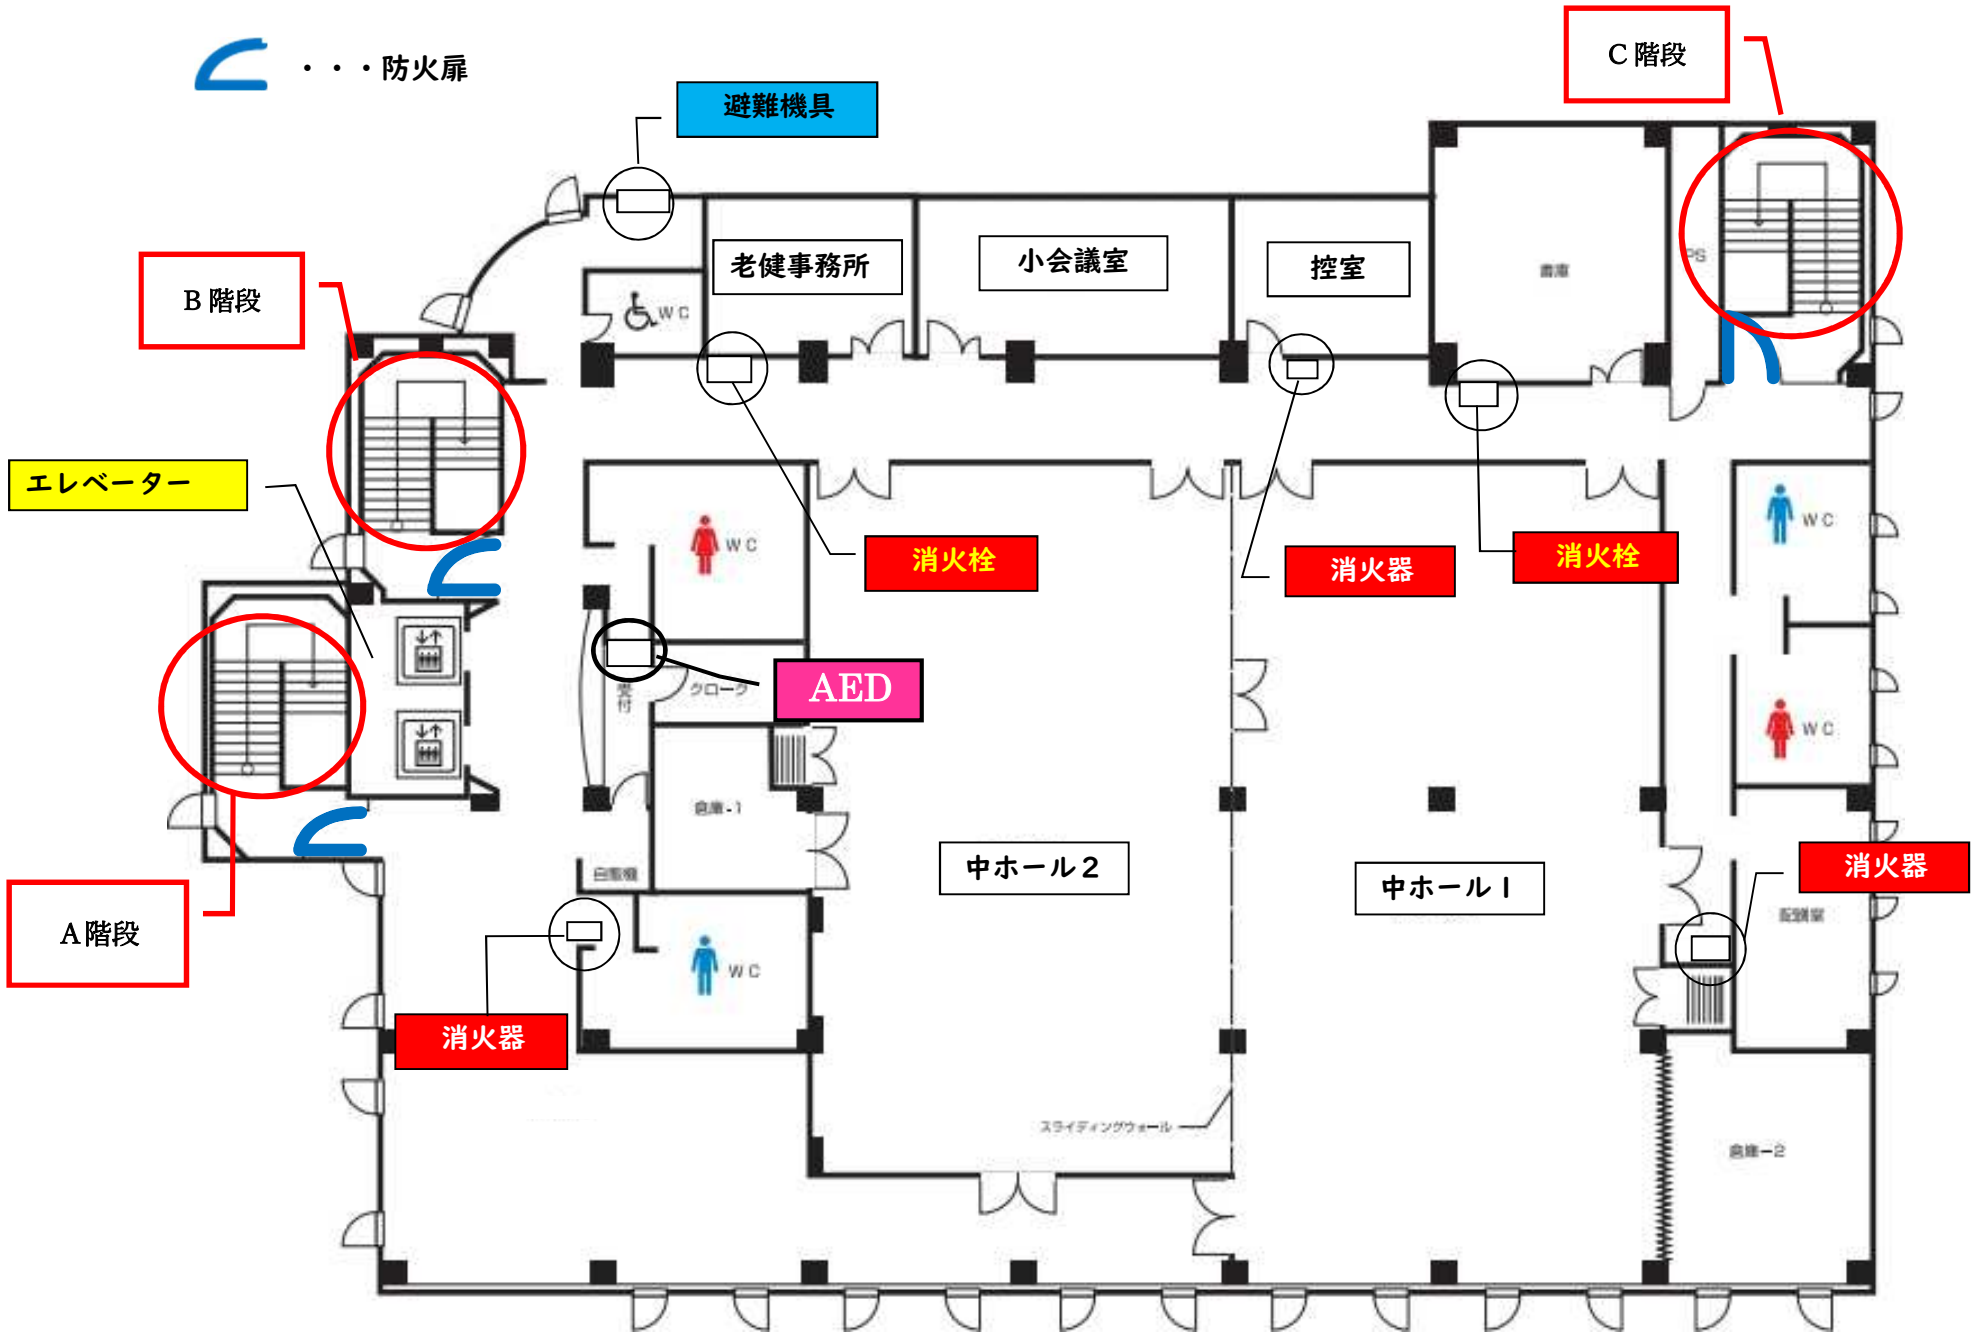

3階 フロア

常設席数

スクール形式

中ホール1

120席

中ホール2

96席

少人数からお申し込みいただける中ホールは目的にあったスペースで会議・研修会・学会等多目的にご利用いただけます。

3F 中ホール フロア図

防火扉

ナポリ通り側