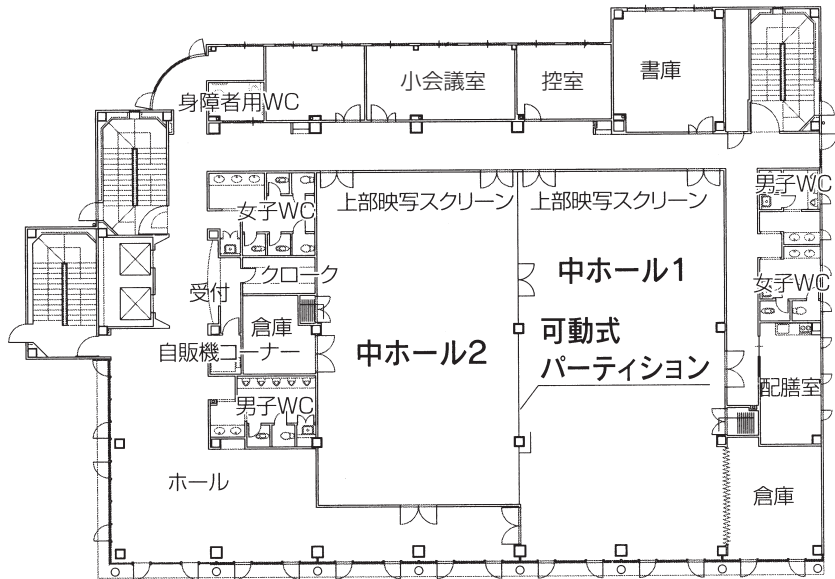

3階 フロア

常設席数

スクール形式

中ホール1

120席

中ホール2

96席

少人数からお申し込みいただける中ホールは目的にあったスペースで会議・研修会・学会等多目的にご利用いただけます。

3F 中ホール フロア図

防火扉

ナポリ通り側