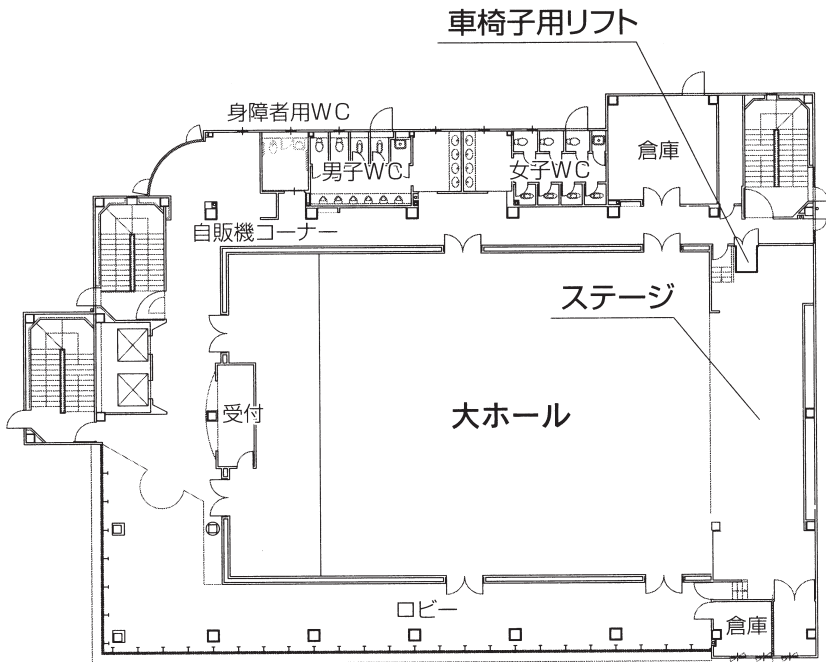

4階
フロア

常設席数

スクール形式
273席

2階席
48席

大ホールは最大330名まで収容可能なスペースと最新の音響・プロジェクター設備等を備え、様々なコンベンションを演出します。

4F 大ホール フロア図

防火扉

ナポリ通り側