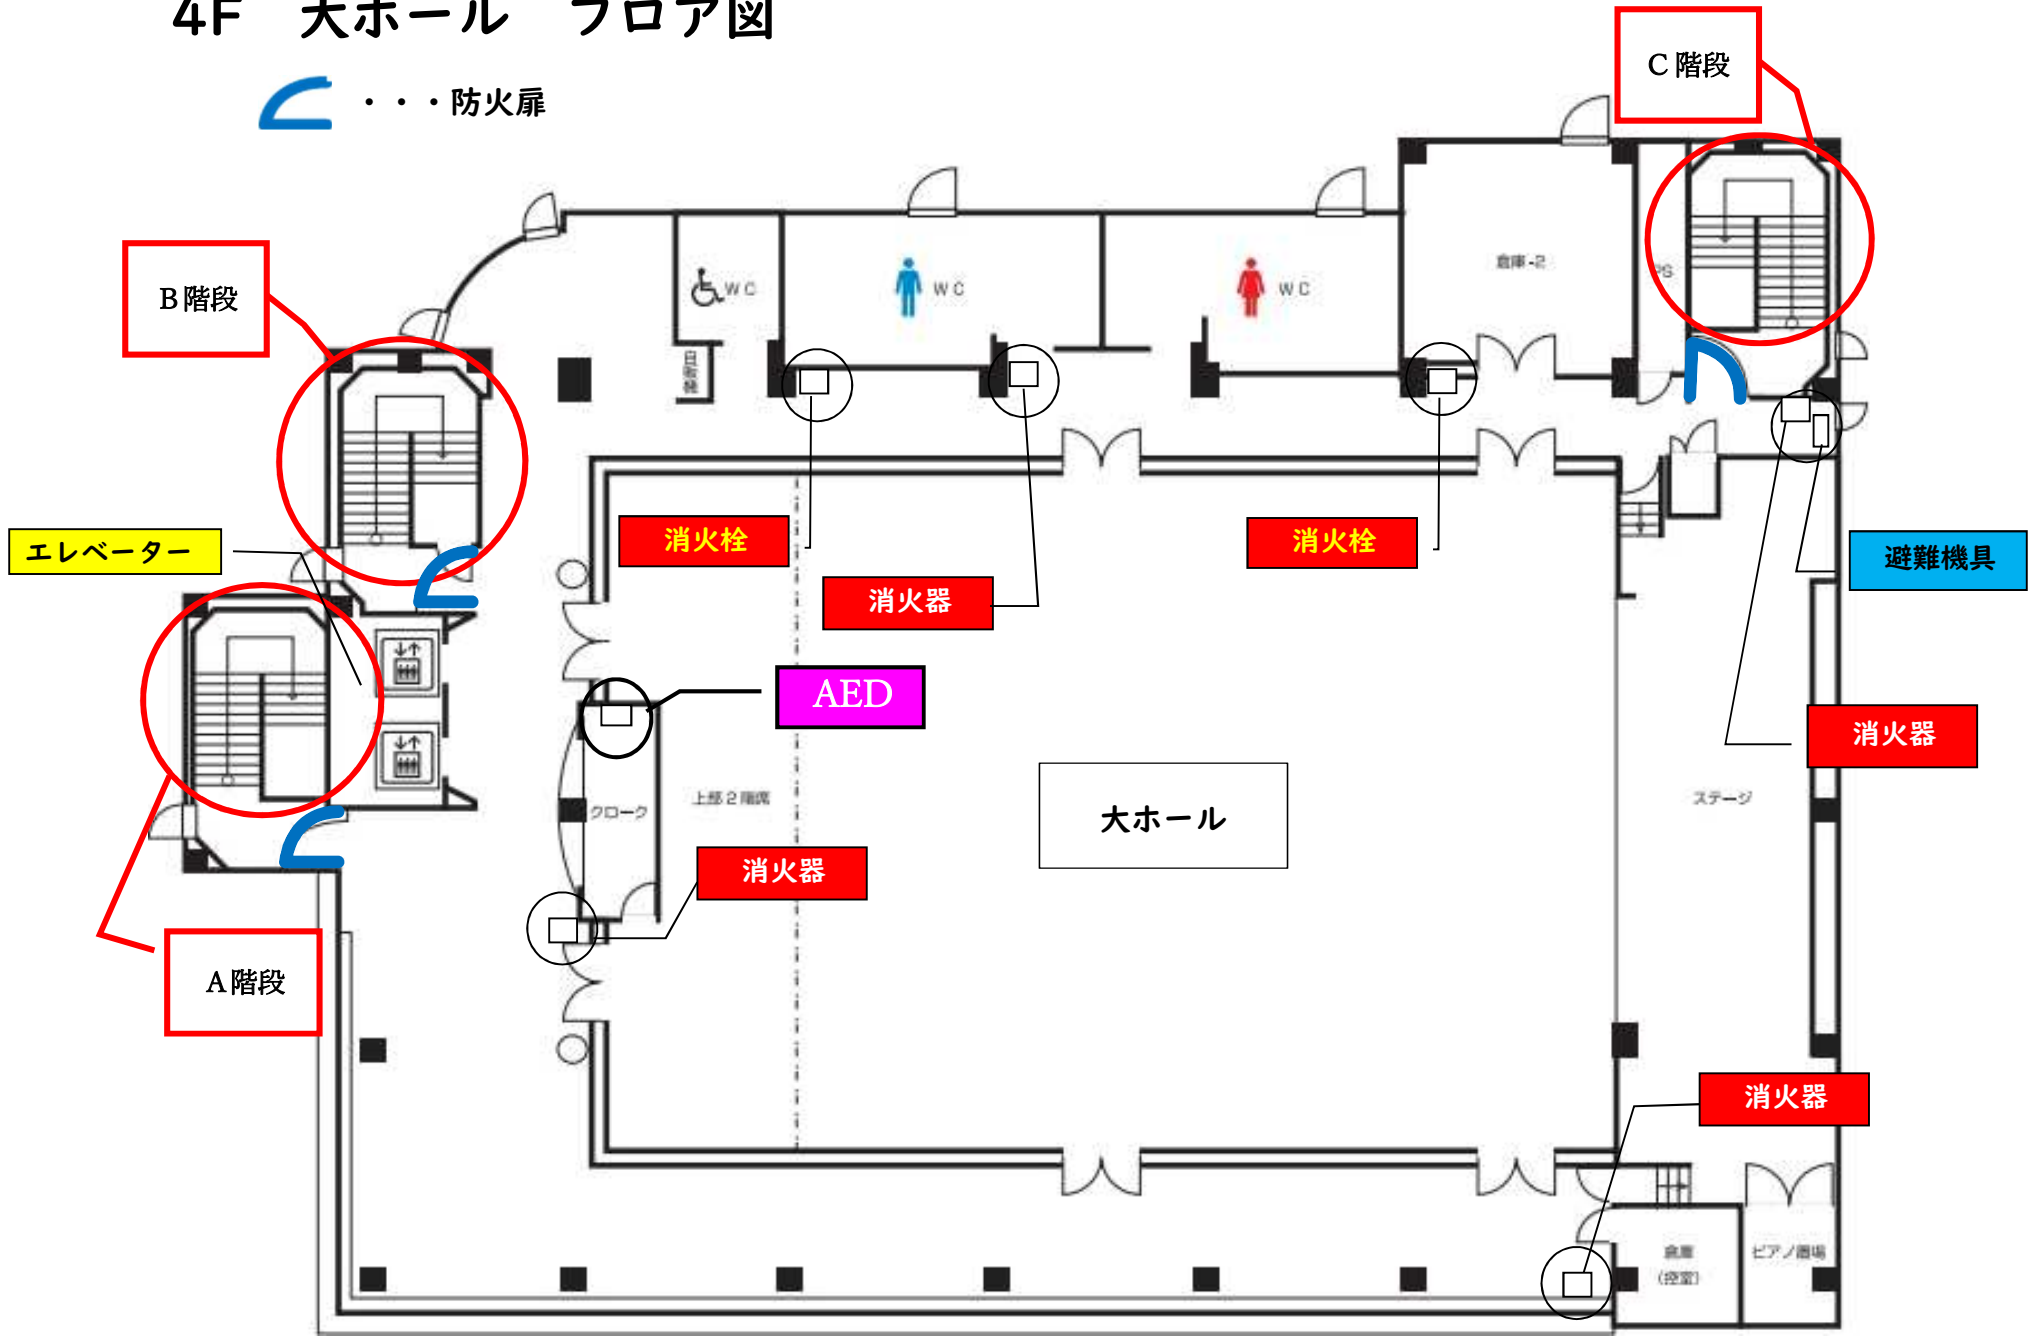

4階
フロア

常設席数

スクール形式
273席

2階席
48席

大ホールは最大330名まで収容可能なスペースと最新の音響・プロジェクター設備等を備え、様々なコンベンションを演出します。

4F 大ホール フロア図

防火扉

ナポリ通り側